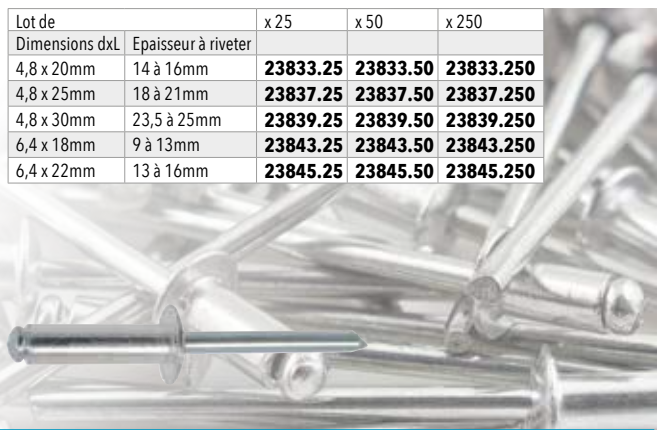

Rivet Alu/Acier tête plate

Tête plate

Lot de		x 25	x 100	x 500
Dimensions dxL	Epaisseur à riveter			
3,2 x 8mm	3,5 à 5,5mm	23803.25	23803.100	23803.500
3,2 x 10mm	5,5 à 7,5mm	23805.25	23805.100	23805.500
4 x 10mm	5 à 6,5mm	23811.25	23811.100	23811.500
4 x 12mm	6,5 à 8,5mm	23813.25	23813.100	23813.500
4 x 16mm	10,5 à 12,5mm	23817.25	23817.100	23817.500
4 x 18mm	12,5 à 14,5mm	23819.25	23819.100	23819.500
4 x 20mm	14,5 à 16,5mm	23821.25	23821.100	23821.500
4,8 x 14mm	8 à 10mm	23827.25	23827.100	23827.500
4,8 x 16mm	10 à 12mm	23829.25	23829.100	23829.500
4,8 x 18mm	12 à 14mm	23831.25	23831.100	23831.500

Lot de		x 25	x 50	x 250
Dimensions dxL	Epaisseur à riveter			
4,8 x 20mm	14 à 16mm	23833.25	23833.50	23833.250
4,8 x 25mm	18 à 21mm	23837.25	23837.50	23837.250
4,8 x 30mm	23,5 à 25mm	23839.25	23839.50	23839.250
6,4 x 18mm	9 à 13mm	23843.25	23843.50	23843.250
6,4 x 22mm	13 à 16mm	23845.25	23845.50	23845.250