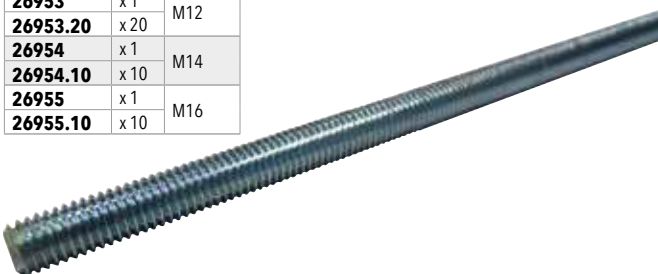

Tige filetée en 1000mm class 8.8 zingué blanc

Bichromatée - Zingué blanc. Classe 8,8. En vrac.

Réf.	Lot de	Diamètre
26950	x 1	M6
26950.100	x 100	
26951	x 1	M8
26951.50	x 50	
26952	x 1	M10
26952.25	x 25	
26953	x 1	M12
26953.20	x 20	
26954	x 1	M14
26954.10	x 10	
26955	x 1	M16
26955.10	x 10