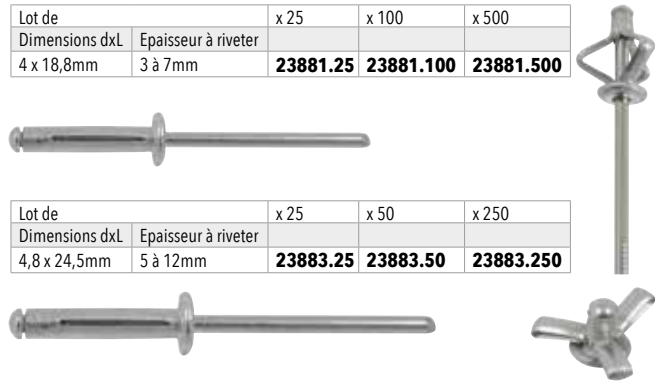

Rivet Alu/Alu triform

Spécial plaques

Lot de		x 25	x 100	x 500
Dimensions dxL	Epaisseur à riveter			
4 x 18,8mm	3 à 7mm	23881.25	23881.100	23881.500