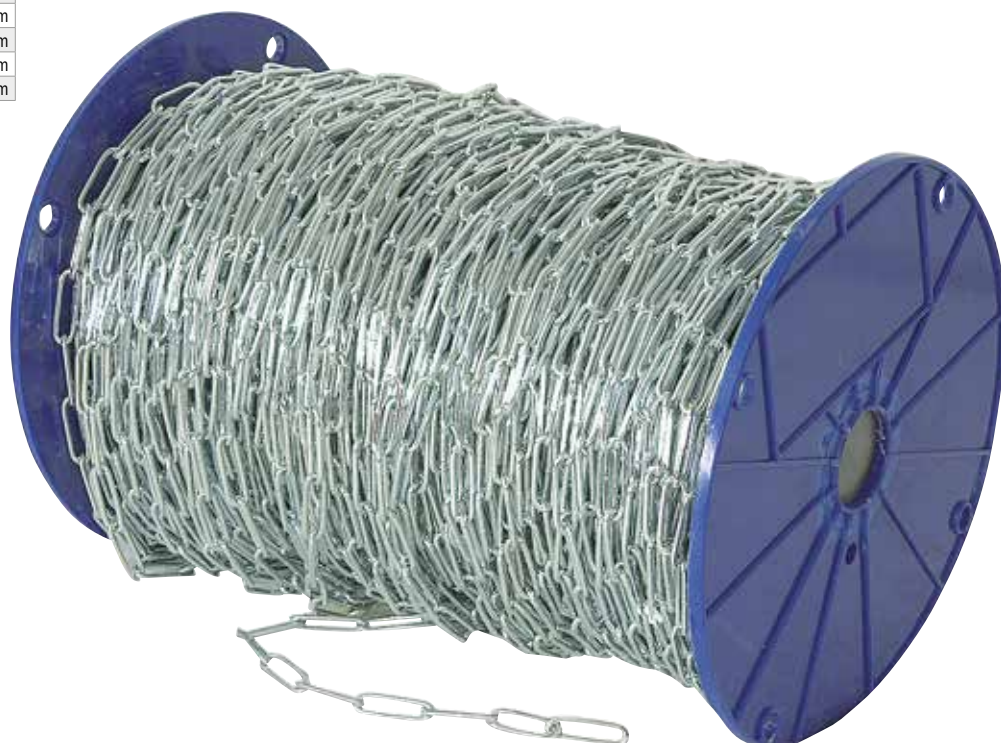

Chaîne zinguée

En bobine.

Réf.	Diamètre	Longueur	A	B
18556	2,5mm	150m	25mm	8mm
18558	3mm	100m	30mm	10mm
18562	4mm	50m	40mm	15mm
18564	5mm	40m	40mm	15mm
18566	6mm	30m	50mm	20mm
18567	8mm	20m	65mm	30mm
18569	10mm	10m	80mm	40mm

IDMAT